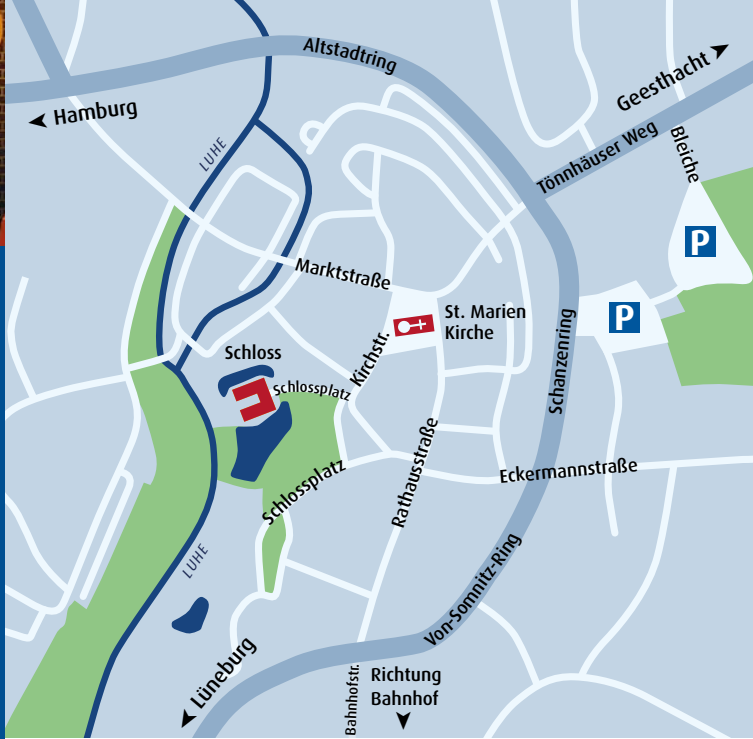

Der Aktionstag **Vielfalt feiern!** findet auf dem Schlossplatz und in der Fußgängerzone rund um das Rathaus und die Kirche statt.

Parkmöglichkeiten finden Sie in der **Bleiche**, oder am **Schanzenring**.

Von dort aus folgen Sie der Straße **Schanzenring** bis zur nächsten großen Kreuzung und biegen dann rechts in die **Eckermannstraße** ein. Dieser Straße folgen Sie einfach bis zur Gabelung. Fußweg ca. 10 Minuten.

Vom Bahnhof aus folgen Sie einfach der **Bahnhofstraße**, die zur **Rathausstraße** führt und biegen dann links Richtung **Schlossplatz** ab. Fußweg ca. 15 Minuten.